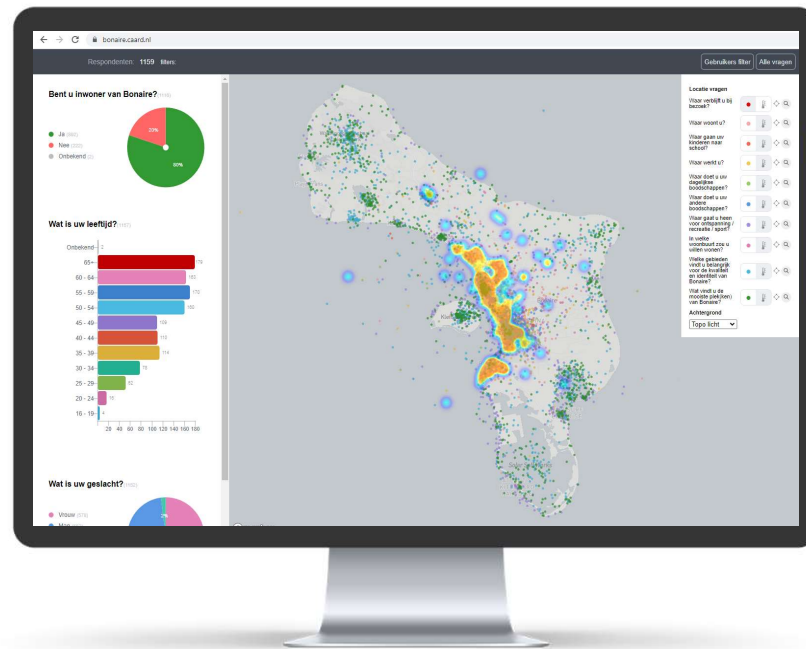

[MAPTIONNAIRE >](#)

Digitaal
informereren &
bevragen

[RESPONSKAART >](#)

Online respons
delen

[DAGEN.APP >](#)

Interactief &
transparant
dashboard

[MAPTABLE >](#)

Digitale dialoog
op locatie

SMARTICIPATIE
PARTICIPATIE ANNO NU

mett

Maptionnaire: digitaal **informer**en & **bevragen**

SMARTICIPATIE
PARTICIPATIE ANNO NU

mett

Dagen.App: interactief **online terugkoppelen**

SMARTICIPATIE
PARTICIPATIE ANNO NU

mett

mett

Mett: voor een **actief en levendig** platform

Reageren

Waarderen

Idee delen

Forum

Zet een punt
op de kaart