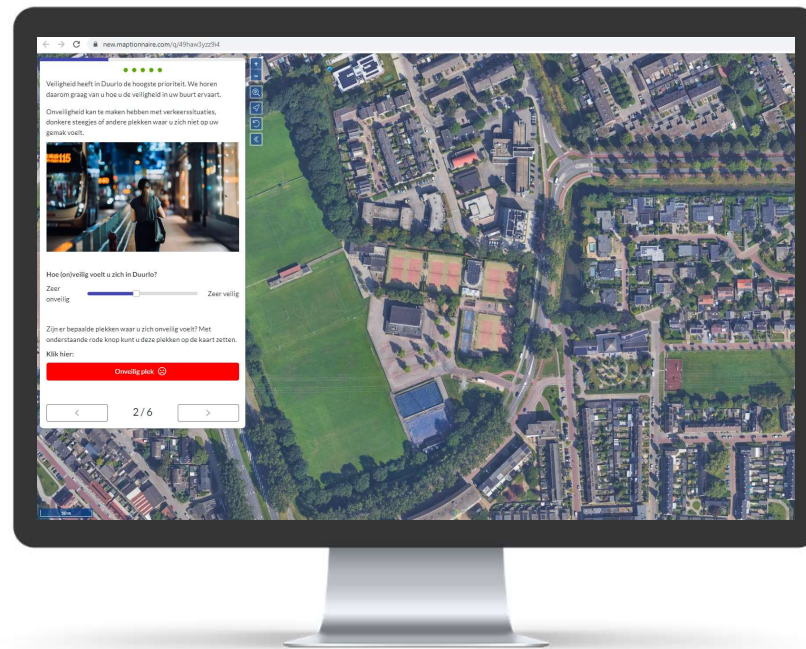

[MAPTIONNAIRE >](#)

Digitaal
informereren &
bevragen

[RESPONSKAART >](#)

Online respons
delen

[DAGEN.APP >](#)

Interactief &
transparant
dashboard

[MAPTABLE >](#)

Digitale dialoog
op locatie

SMARTICIPATIE
PARTICIPATIE ANNO NU

mett

Maptionnaire: digitaal **informer**en & **bevragen**

SMARTICIPATIE
PARTICIPATIE ANNO NU

mett

Dagen.App: interactief **online terugkoppelen**

SMARTICIPATIE
PARTICIPATIE ANNO NU

mett

mett

Mett: voor een **actief en levendig** platform

Reageren

Waarderen

Idee delen

Forum

Zet een punt
op de kaart